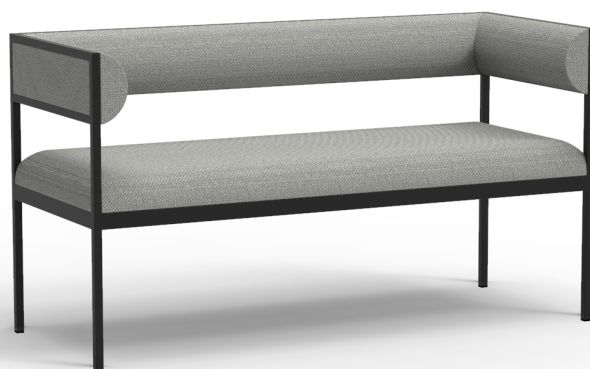

OHLSON

FENCE 140

Formgivare: Lars Hofsjö

Produktinformation.

BREDD	DJUP	HÖJD
140 cm	55 cm	76 cm

SITTHÖJD
46 cm

STATIV

Fyrkantströr i silvergrå - vit alt svartlack
Valfri RAL mot förfrågan

STOPPNING

Helklädd med långsamtbrinnande kallsaum

En nätt 2-sits soffa med minimala totaldjup, platsbesparande, god sittkomfort. Välj utan, ett eller två armstöd. Sätt ihop flera soffor med kopplingsbeslag eller placera sofforna rygg mot rygg.