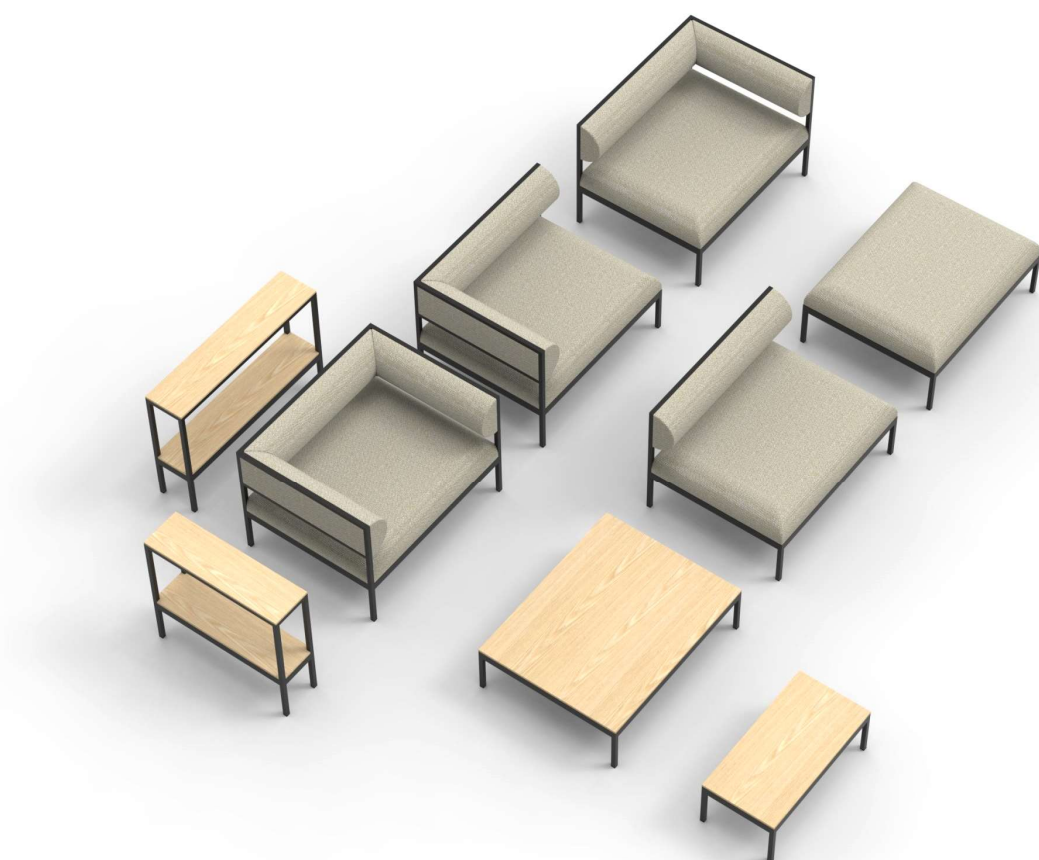

OHLSON

FENCE m90

Formgivare: Lars Hofsjö

Produktinformation.

BREDD	DJUP	HÖJD
90 cm	70 cm	65 cm
70 alt 90 cm	20 cm	66 cm
70x90 cm	35x70 cm	27 cm

SITTHÖJD

39 cm

STATIV

Fyrkantsrör i silvergrå - vit alt svartlack

Valfri RAL mot förfrågan

Fåtölj

Hylla

Bord

STOPPNING

Helklädd med brandskyddad polyeter

En mysig och rejäl lounge, med eller utan armstöd, och till det mycket behaglig sittkomfort. För att bygga din soffa, sätt ihop önskat antal moduler börja- avsluta med armstöd eller låt den vara helt öppen och välkomnande. Tillhörande finns så som bord och hyllor för placering bredvid, mellan eller bakom.