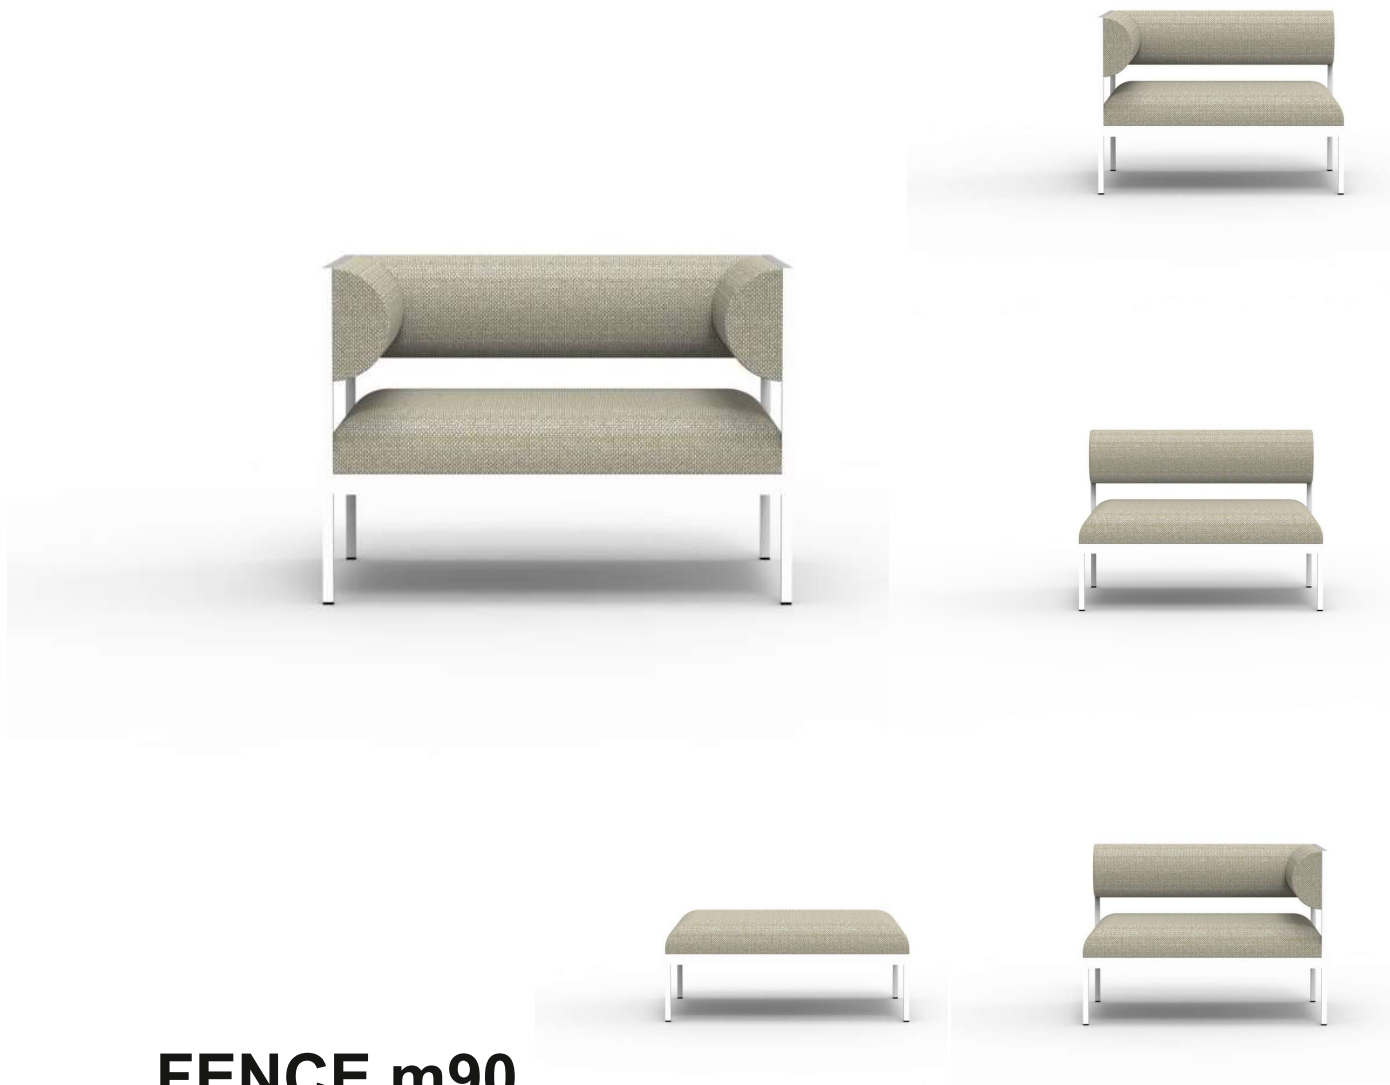

OHLSON

FENCE m90

Formgivare: Lars Hofsjö

Produktinformation.

BREDD	DJUP	HÖJD
90 cm	70 cm	65 cm

SITTHÖJD
39 cm

STATIV

Fyrkantströr i silvergrå - vit alt svartlack
Valfri RAL mot förfrågan

STOPPNING

Helklädd med brandskyddad polyeter

En mysig och rejäl lounge, med eller utan armstöd, och till det mycket behaglig sittkomfort. För att bygga din soffa, sätt ihop önskat antal moduler börja- avsluta med armstöd eller låt den vara helt öppen och välkomnande. Tillhörande finns så som bord och hyllor för placering bredvid, mellan eller bakom.