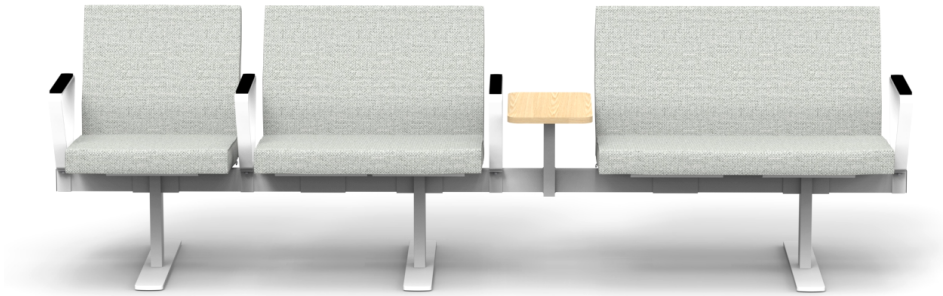

balksoffa BEAM

formgivare &Ohlson

Sittlement	B50 cm	B70 cm	B90 cm		
Övriga mått	D67 cm	H86 cm	Sd45 cm	Sh46 cm	Sh50 cm

Välj sitthöjd 50 cm på utvalda sittlement eller på hela soffan, ställbara glidtassar

Stopppning Formskuren 50 mm polyuretan på rygg och sits, uppfyller brandkrav 1021-1/2

Armstöd	B4 cm	L38 cm	H68 cm	Standard
Armstöd	B4 cm	L49 cm	H68 cm	Förlängda, rek. ej i anslutning till hörnbordet
Vadderad topp med svart Leone plus alt. svart Illusion eller lika som sittlement				

Bord	B25 cm	D45 cm	H56 cm
Bord	B45 cm	D45 cm	H56 cm
Hörnbord	B45 cm	D45 cm	H56 cm

Förfrågan: Valfri RAL Bordsskivor i valfritt laminat eller fanér

Tillbehör: 2 USB-C 30W, Eluttag typ F eller Eluttag typ F + 1 USB-C 30W integrerat i bordsskivan

Välj bland tyger, konstläder och läder från våra skandinaviska leverantörer

Smulspalt, helklädd, svikt i ryggen och förlängda bakben som skyddar rygg & vägg