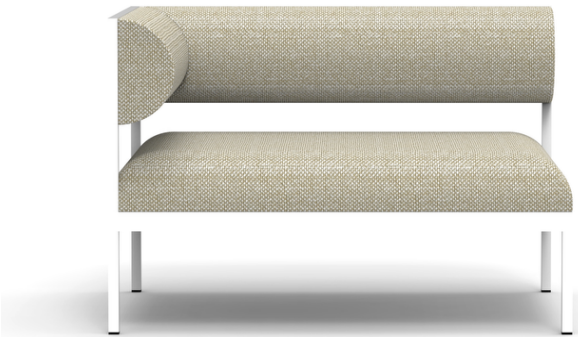

lounge FENCE samling

formgivare Lars Hofsjö

m90 Sh39 cm B90 cm D70 cm H65 cm Sd70 cm

Stoppling 90 mm formskuren polyuretan på rygg och sits, uppfyller brandkrav 1021-1/2

Pulverlack standard: RAL 9005 svart | RAL 9006 silvergrå | RAL 9016 vit
20x20 mm fyrkantsrör inkl glidtass, sarg runtom 40x20 mm

Tillval: Kopplingsbeslag och golvförankring Valfri RAL mot förfrågan

Tillbehör: Knappbord Ø26 cm i ask natur/svartlackerad ask för placering framkant alt kortsida sarg
2 USB-C 30 W alt. Elluttag typ F i en konsol för placering framkant sarg höger/vänster