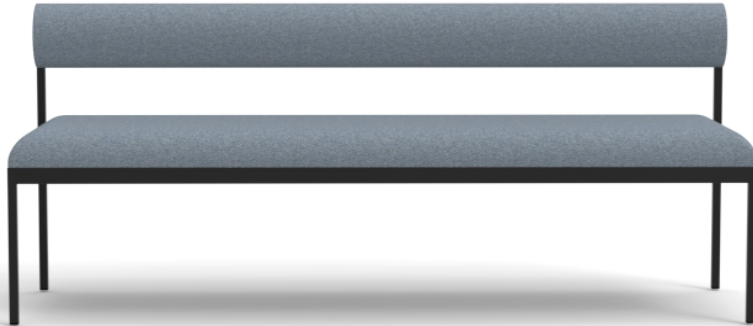

modul FENCE m170

formgivare Lars Hofsjö

Sh46 cm L170 cm D55 cm H76 cm Sd55 cm

Stopning 70 mm formskuren polyuretan på rygg och sits, dens. 39 kg/m³, brandkrav 1021-1/2

Pulverlack standard: RAL 9005 svart | RAL 9006 silvergrå | RAL 9016 vit
20x20 mm fyrkantströr inkl glidtass, sarg runtom 40x20 mm

Tillval: Kopplingsbeslag och golvförankring Valfri RAL mot förfrågan
Längd 150 och 160 cm som alternativ till standardlängd 170 cm

Tillbehör: Knappbord Ø26 cm i ask natur/svartlackerad ask för placering framkant alt kortsida sarg
2 USB-C 30 W alt. Elluttag typ F i en konsol för placering framkant sarg höger/vänster