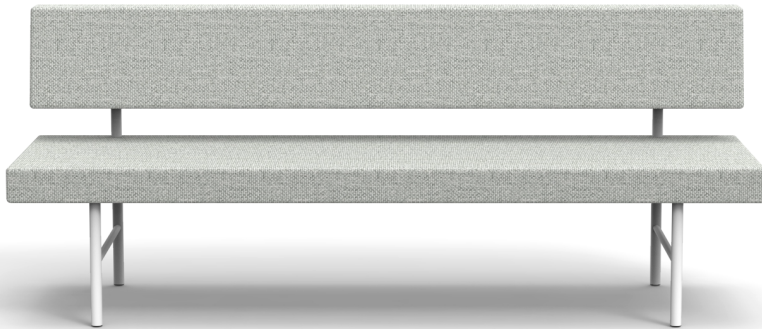

soffa TRAIN S01

formgivare & Ohlson

Sh46 cm Valfri längd 120-220 cm D63 cm H82 cm Sd45 cm
Stoppning 50 mm formskuren polyuretan på rygg och sits, dens. 45 kg/m³, brandkrav 1021-1/2

Pulverlack standard: RAL 9005 svart | RAL 9006 silvergrå | RAL 9016 vit
30 mm rörben inkl glidtass

Tillval: Kopplingsbeslag och golvförankring Valfri RAL mot förfrågan
 Längd 220-240 cm mot förfrågan Sitthöjd 65 cm på L160 cm soffa

Tillbehör: Knappbord Ø26 cm i ask natur/svartlackerad ask för placering framkant eller kortsida
 2 USB-C 30 W alt. Elluttag typ F i en konsol för placering framkant sarg höger/vänster

Välj bland tyger, konstläder och läder från våra skandinaviska leverantörer

Endast i helklätt utförande, välj utan- med ett eller två armstöd